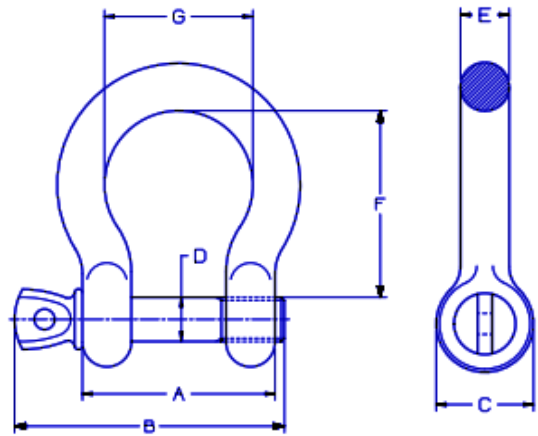

Cheie tachelaj Omega cu bolt

Capacitate	A	B	C	D	E	F	G	Greutate
t	mm	mm	mm	mm	mm	mm	mm	Kg
2,00	20,6	70,3	31	15,8	12,7	47,75	33,3	0,33
3,25	27	88	40	19	16	60	43	0,62
4,75	32	101	48	22	19	71,5	51	1,06
6,50	37	117	54	25	22	84,5	58	1,64
8,50	43,5	137	60	28	26,5	96,25	68,5	2,28
9,50	48	145,5	68	32	29	109	75	3,36
12,00	53	161	76	35	32	120,5	84	4,31
13,50	59	178	84	38	35	134	94	6,15
17,00	62	194,5	92	42	38	148,5	99	7,81
25,00	75	228	106	50	45	178	128	12,62
35,00	84	255	122	56	52	197	148	20,45
55,00	107	317	145	70	63,5	269,5	186	38,97