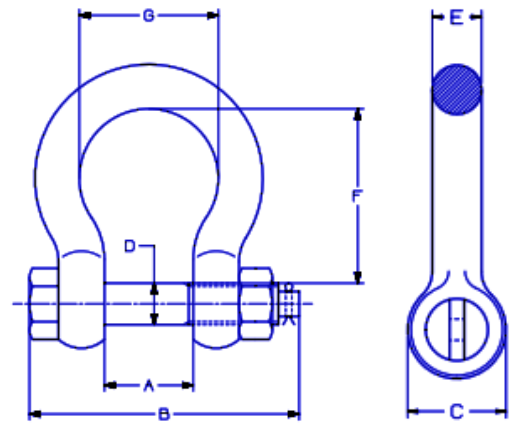

Cheie tachelaj Omega cu surub si piulita

Capacitate	A	B	C	D	E	F	G	Greutate
to	mm	mm	mm	mm	mm	mm	mm	Kg
2,00	20,6	74,5	31	15,8	12,7	47,75	33,3	0,36
3,25	27	93	40	19	16	60	43	0,76
4,75	32	107	48	22	19	71,5	51	1,24
6,50	37	121	54	25	22	84,5	58	1,79
8,50	43,5	137	60	28	26,5	96,25	68,5	2,57
9,50	48	145	68	32	29	109	75	3,76
12,00	53	167	76	35	32	120,5	84	5,32
13,50	59	185	84	38	35	134	94	7,19
17,00	62	198	92	42	38	148,5	99	9,45
25,00	75	227	106	50	45	178	128	15,41
35,00	84	250	122	56	52	197	148	23,75
55,00	107	299	145	70	63,5	269,5	186	44,65